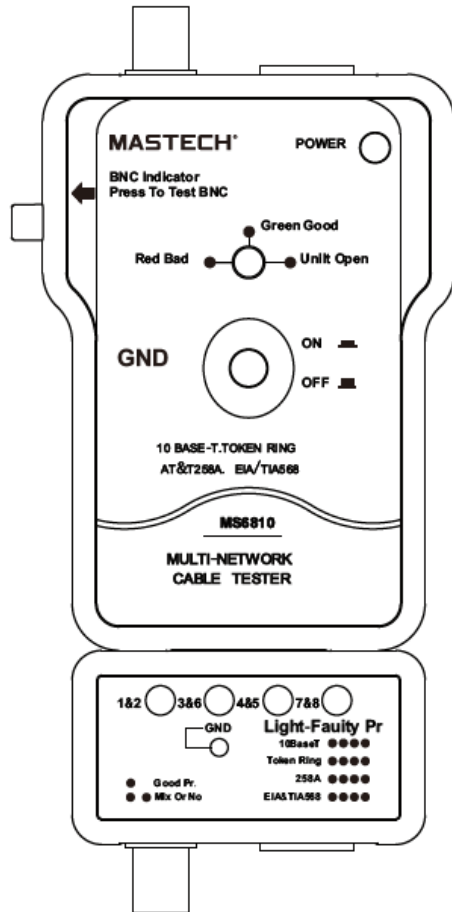

## MS6810

### ΤΕΣΤΕΡ ΠΟΛΛΑΠΛΩΝ ΚΑΛΩΔΙΩΝ ΔΙΚΤΥΟΥ Εγχειρίδιο χρήσης

2. Μετακινήστε τον διακόπτη τροφοδοσίας στη θέση ON. Η ενδεικτική λυχνία τροφοδοσίας αναβοσβήνει ώστε να υποδεικνύει ότι η τροφοδοσία λειτουργεί κανονικά.
3. Οι ενδεικτικές λυχνίες ζευγών καλωδίων στο απομακρυσμένο τερματικό ανάβουν η μία μετά την άλλη. Εάν κάποια ενδεικτική λυχνία ανάβει με ΠΡΑΣΙΝΟ χρώμα, το αντίστοιχο ζεύγος συστραμμένων καλωδίων είναι OK. Εάν κάποια ενδεικτική λυχνία ανάβει με ΚΟΚΚΙΝΟ χρώμα ή δεν ανάβει, υπάρχει αστοχία στο αντίστοιχο ζεύγος συστραμμένων καλωδίων.
4. Εάν το καλώδιο έχει θωράκιση (STP), μπορείτε να ελέγξετε την ακεραιότητα της θωράκισης του καλωδίου. Κρατήστε πατημένο το κουμπί GND. Ανάβουν η αντίστοιχη ενδεικτική λυχνία και η λυχνία GND με πράσινο χρώμα, εκτός από τη λυχνία του ζεύγους 3&6 που παραμένει σβηστή. Εάν η ενδεικτική λυχνία GND ανάβει με κόκκινο χρώμα ή δεν ανάβει, υποδεικνύεται αστοχία της θωράκισης.

## **Δοκιμή για ομοαξονικό καλώδιο (BNC)**

1. Συνδέστε την κύρια μονάδα στο ένα άκρο του ομοαξονικού καλωδίου προς δοκιμή και, στη συνέχεια, συνδέστε το απομακρυσμένο τερματικό στο άλλο άκρο.
2. Μετακινήστε τον διακόπτη τροφοδοσίας στη θέση ON. Η ενδεικτική λυχνία τροφοδοσίας αναβοσβήνει ώστε να υποδεικνύει ότι η τροφοδοσία λειτουργεί κανονικά.
3. Μετά την εισαγωγή του καλωδίου, δεν θα πρέπει να ανάψει η ενδεικτική λυχνία BNC. Εάν ανάψει η ενδεικτική λυχνία BNC, τότε υπάρχει αστοχία στο καλώδιο.
4. Κρατήστε πατημένο το κουμπί BNC, το οποίο είναι στην αριστερή πλευρά της κύριας μονάδας. Η ενδεικτική λυχνία BNC ανάβει με ΠΡΑΣΙΝΟ εάν το καλώδιο είναι OK. Εάν η ενδεικτική λυχνία ανάβει με ΚΟΚΚΙΝΟ χρώμα, υπάρχει αστοχία στο καλώδιο.