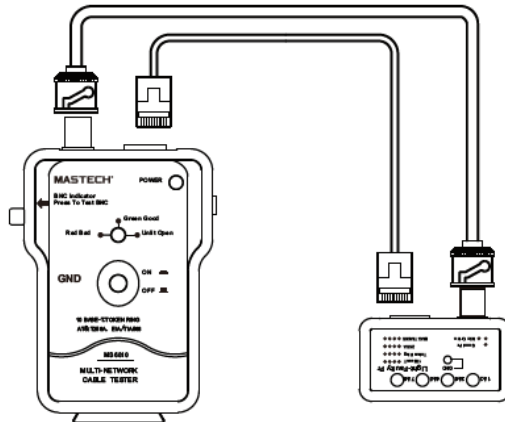

Παράρτημα Α