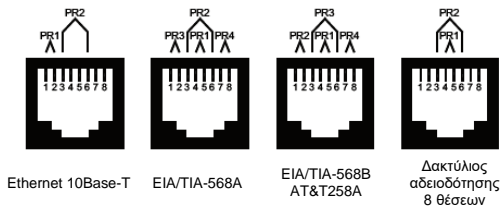

Παράρτημα Β